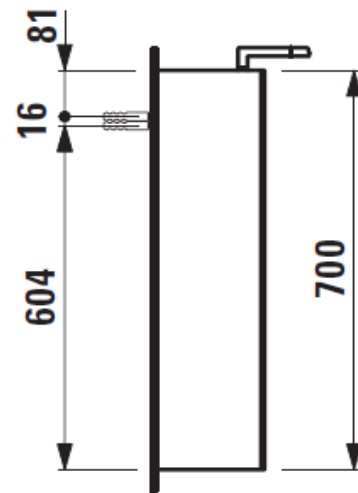

Artikel	1. Ausgabe	
Article	242921	1. Edition
Articolo		2-2019
Art. No	4.0276.2.110.260.1	Mut.

Spiegelschrank BASE
Armoire de toilette BASE
Armadietto da bagno BASE

Copyright **LAUFEN**

Die Massangaben in Millimeter verstehen sich unter dem Vorbehalt der Werkstoleranzen, eventuell späterer Änderungen sowie weiterer Montagemöglichkeiten. Die Haftung für Folgen fehlerhafter oder unvollständiger Massangaben ist ausgeschlossen (Art. 100 OR).

Les dimensions en millimètre s'entendent sous réserve des tolérances d'usine, d'éventuelles modifications ultérieures, de même que de nouvelles possibilités de montage. La responsabilité ne peut être engagée en cas de cotes manquantes ou erronées (CD art. 100).

Le dimensioni in millimetri s'intendono fatte salve le tolleranze di fabbricazione, le eventuali modifiche successive e le ulteriori alternative di montaggio. Si declina qualsiasi responsabilità per le conseguenze legate a dimensioni errate o incomplete (art. 100 CO).