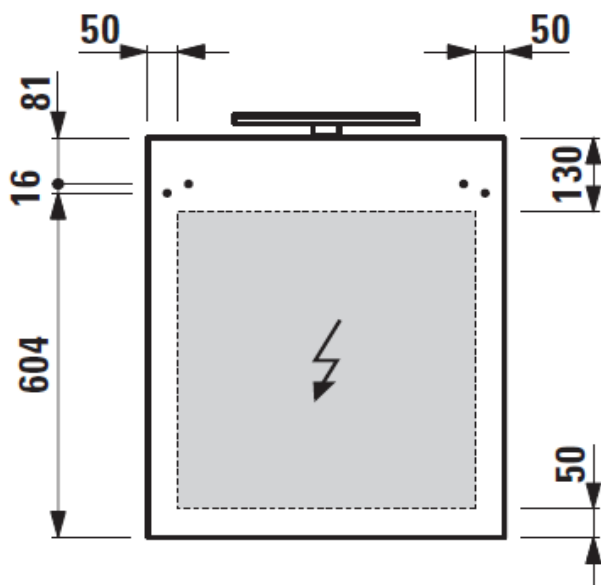

Artikel	1. Ausgabe	
Article	242921	1. Edition
Articolo		2-2019
Art. No	4.0276.2.110.260.1	Mut.

Spiegelschrank BASE
Armoire de toilette BASE
Armadietto da bagno BASE

Copyright **LAUFEN**

Die Massangaben in Millimeter verstehen sich unter dem Vorbehalt der Werkstoleranzen, eventuell späterer Änderungen sowie weiterer Montagemöglichkeiten. Die Haftung für Folgen fehlerhafter oder unvollständiger Massangaben ist ausgeschlossen (Art. 100 OR).

Les dimensions en millimètre s'entendent sous réserve des tolérances d'usine, d'éventuelles modifications ultérieures, de même que de nouvelles possibilités de montage. La responsabilité ne peut être engagée en cas de cotes manquantes ou erronées (CD art. 100).

Le dimensioni in millimetri s'intendono fatte salve le tolleranze di fabbricazione, le eventuali modifiche successive e le ulteriori alternative di montaggio. Si declina qualsiasi responsabilità per le conseguenze legate a dimensioni errate o incomplete (art. 100 CO).