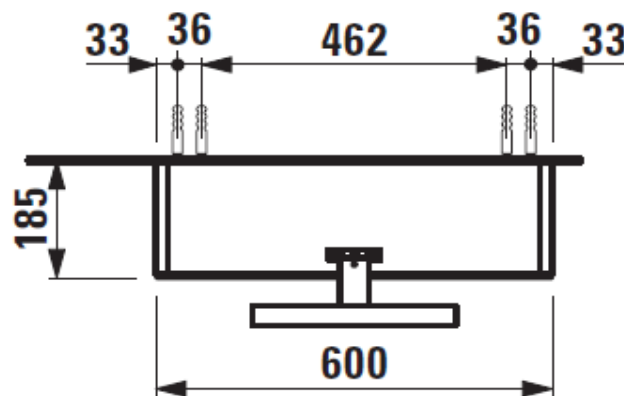

Artikel	1. Ausgabe	
Article	242921	1. Edition
Articolo		2-2019
Art. No	4.0276.2.110.260.1	Mut.

Spiegelschrank BASE
Armoire de toilette BASE
Armadietto da bagno BASE

Copyright **LAUFEN**

Die Massangaben in Millimeter verstehen sich unter dem Vorbehalt der Werkstoleranzen, eventuell späterer Änderungen sowie weiterer Montagemöglichkeiten. Die Haftung für Folgen fehlerhafter oder unvollständiger Massangaben ist ausgeschlossen (Art. 100 OR).

Les dimensions en millimètre s'entendent sous réserve des tolérances d'usine, d'éventuelles modifications ultérieures, de même que de nouvelles possibilités de montage. La responsabilité ne peut être engagée en cas de cotes manquantes ou erronées (CD art. 100).

Le dimensioni in millimetri s'intendono fatte salve le tolleranze di fabbricazione, le eventuali modifiche successive e le ulteriori alternative di montaggio. Si declina qualsiasi responsabilità per le conseguenze legate a dimensioni errate o incomplete (art. 100 CO).