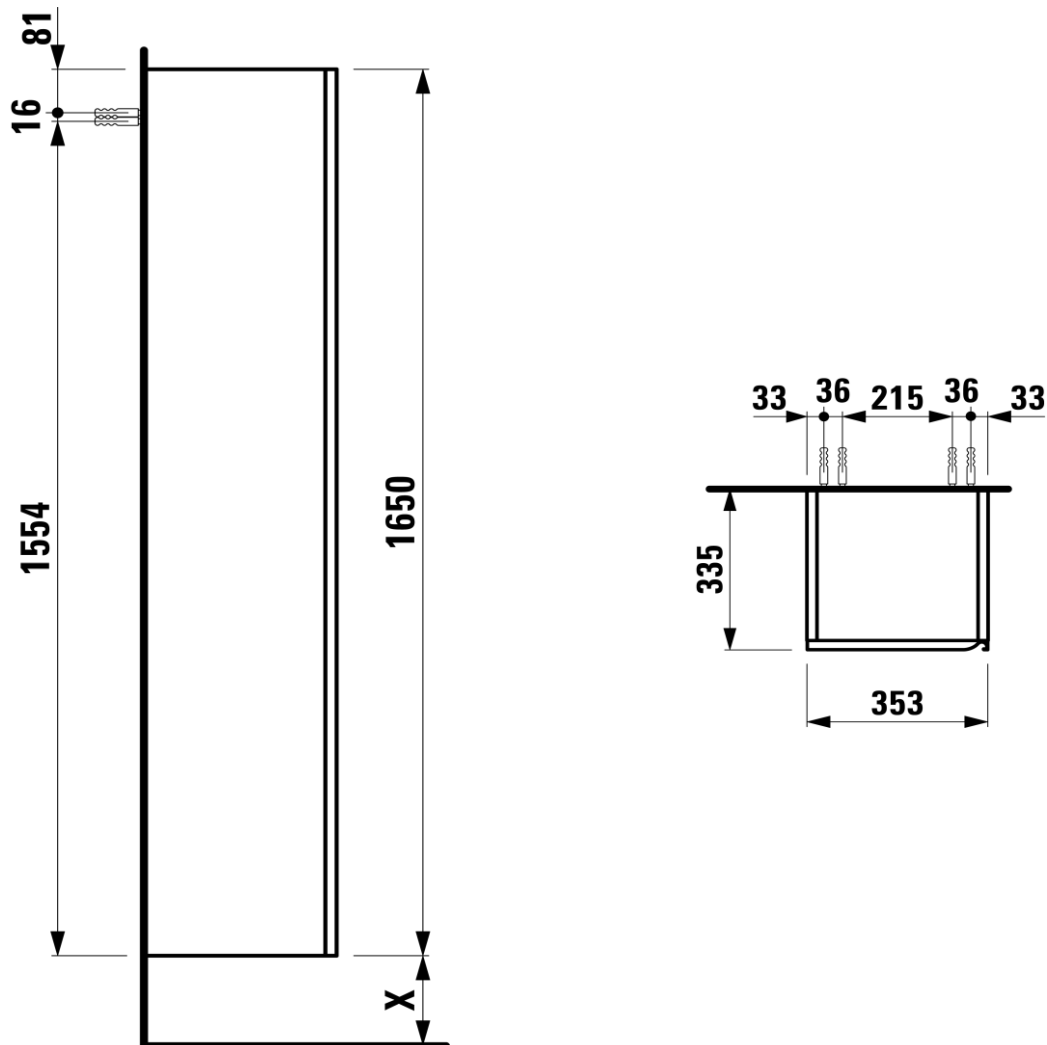

Artikel		1. Ausgabe	
Article	<b>241692</b>	1. Edition	<b>1-2024</b>
Articolo		1. Edizione	
Art. No	<b>H421651011XXX1</b>	Mut.	

**Hochschrank MEDA**  
**Armoire haute MEDA**  
**Armadio a colonna MEDA**

**LAUFEN**

Die Massangaben in Millimeter verstehen sich unter dem Vorbehalt der Werkstoleranzen, eventuell späterer Änderungen sowie weiterer Montagemöglichkeiten. Die Haftung für Folgen fehlerhafter oder unvollständiger Massangaben ist ausgeschlossen (Art. 100 OR).

*Les dimensions en millimètre s'entendent sous réserve des tolérances d'usine, d'éventuelles modifications ultérieures, de même que de nouvelles possibilités de montage. La responsabilité ne peut être engagée en cas de cotes manquantes ou erronées (CD art. 100).*

Le dimensioni in millimetri s'intendono fatte salve le tolleranze di fabbricazione, le eventuali modifiche successive e le ulteriori alternative di montaggio. Si declina qualsiasi responsabilità per le conseguenze legate a dimensioni errate o incomplete (art. 100 CO).