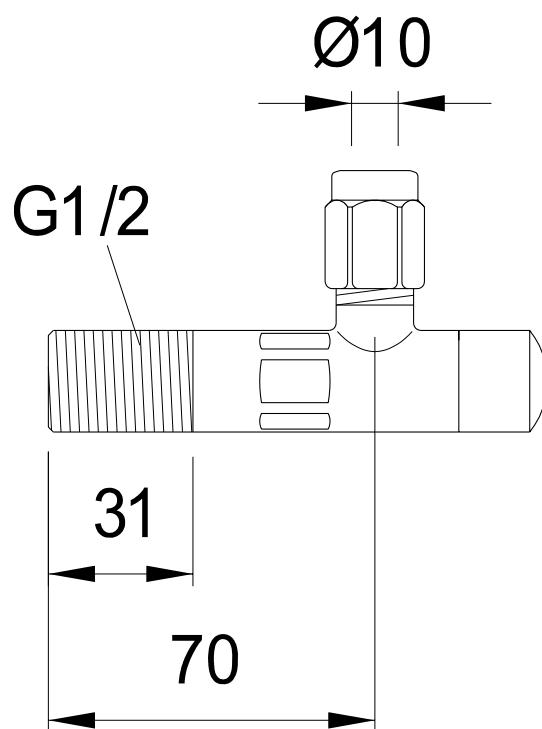

1614C0006

Robinet de réglage SIMILOR équerre 1/2»

S 70 mm, avec raccord de serrage groupe acoustique I, laiton

infos & tarif en vigueur :

Photos non contractuelles. Tarifs mentionnés à titre indicatif selon la date d'exportation du document. Seules les offres établies par nos conseillers de vente font foi. Les dimensions en millimètres s'entendent sous réserve des tolérances d'usine, d'éventuelles modifications ultérieures, de même que de nouvelles possibilités de montage. La responsabilité ne peut être engagée en cas de cotes manquantes ou erronées (CO art. 100). Nos conditions générales de ventes et la tarification de notre service de livraison sont disponibles sur notre site internet :