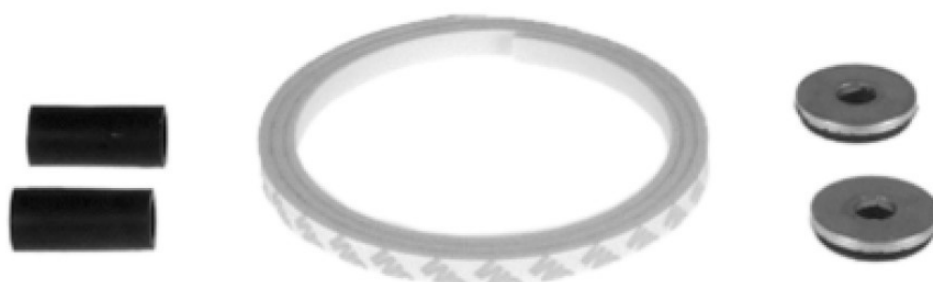

1614C0022

Set d'isolation STAUFFER pour cuvette murale et bidet mural

1 profil en caoutchouc autocollant,

2 rondelles-U

2 douilles en caoutchouc

2 bases en caoutchouc pour exigences accrues selon SIA 181 S 70 mm, avec raccord de serrage groupe acoustique I, laiton